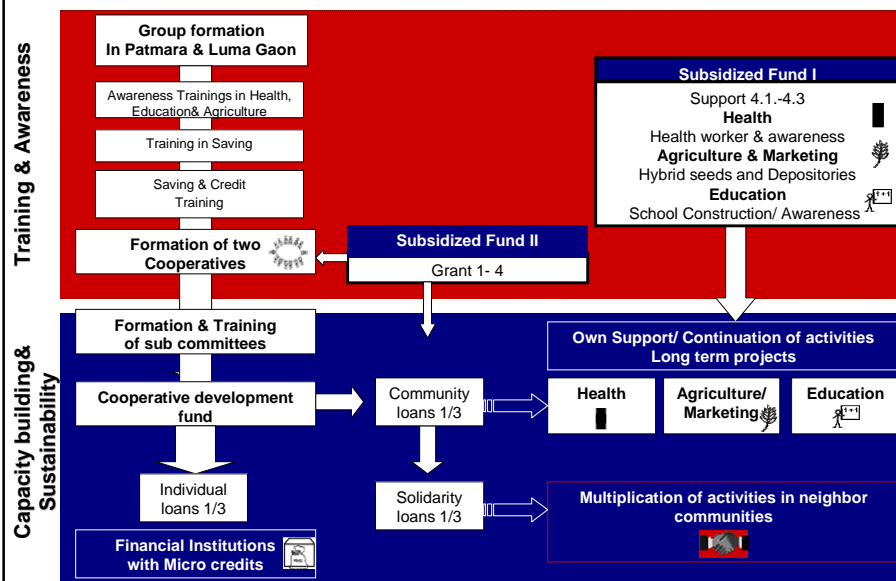

SSDP

Aktuelles

- Curriculum und Sozialarbeitertraining
- Gruppenbildung
- Hebammenausbildung
- Schuleröffnung

Die Liebe leben

Capacity building in Karnali Region/ Jumla District

Shangrila Sustainable Development Programs, Overview, Grafik 1.1