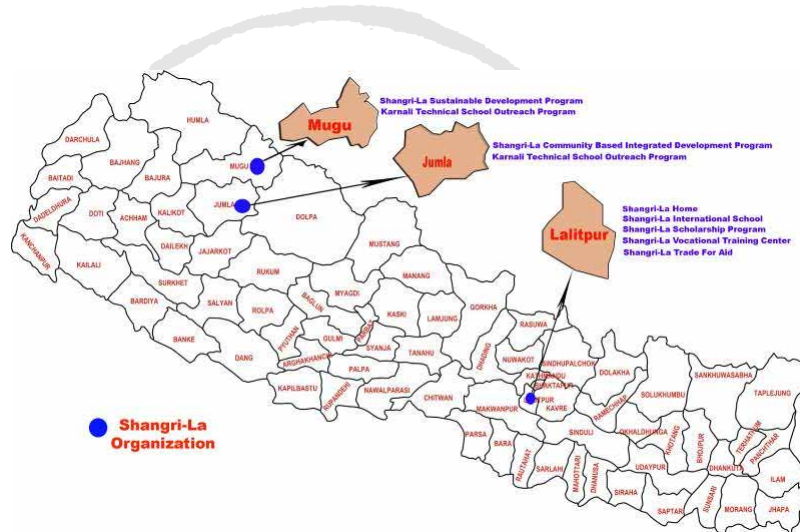

Die Liebe leben

Neue Grafiken