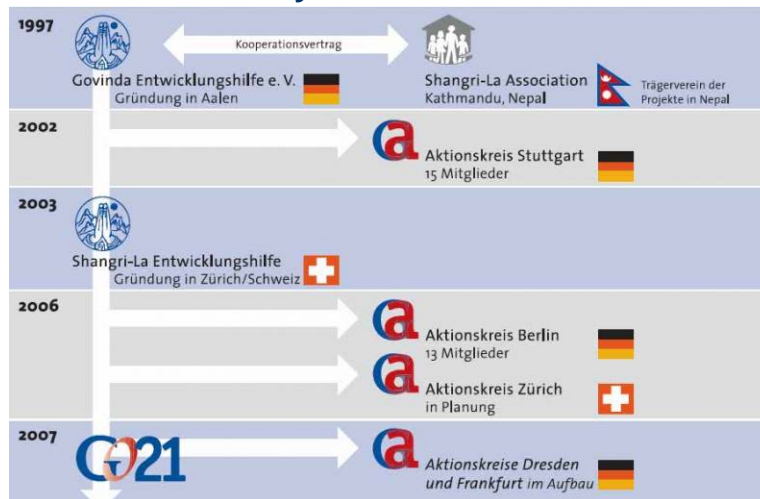

Structure and History